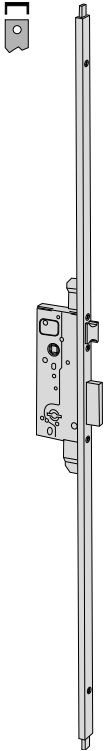

**Caratteristiche tecniche:**

- Scatola in acciaio con rivestimento in zinco
- Scrocco reversibile piatto con invito, nichelato
- Catenacci piatti a 3 pistoni, nichelati
- Frontale rasabile a 'U' (22 x 10) in ottone satinato verniciato con altezza 2.600 mm. Rasabilità superiore 650 mm. Rasabilità inferiore 35 mm.

**Mano:**  
0 = ambidestra

**Dotazione:**

- 3 chiavi
- Viti fissaggio serratura e contropiastre
- Foglio istruzioni

Tipologia	Descrizione	CATENACCI	Chiave articolo	Punti di chiusura						Unitario	Pezzi	ARTICOLO				
				Mandate	Interasse	Frontale	Entrata	Kg				Tipo	Dim.	Mano	Fin.	Pers.

- Frontale rasabile in ottone satinato verniciato
- Scrocco e catenaccio centrale
- Prolunghe di chiusura verticali
- IN DOTAZIONE:  
2 Bocchette superiori art. 1.06292.00.0 e 1.06292.01.0  
1 Bocchetta a pavimento art. 1.06086.00.0  
1 Borchia interna art.1.06143.00.0  
1 Borchia esterna art.1.06082.00.0
- A RICHIESTA:  
Contropiastro in ottone satinato verniciato art. 1.06279.11.0  
Contropiastro con aletta in ottone satinato verniciato art. 1.06213.05.0 (ne occorrono 2 pz.)

- Frontale rasabile in ottone satinato verniciato
- Scrocco e catenaccio centrale
- Prolunghe di chiusura verticali
- IN DOTAZIONE:  
2 Bocchette superiori art. 1.06292.00.0 e 1.06292.01.0  
1 Bocchetta a pavimento art. 1.06086.00.0  
Borchie art.1.06144.10.0
- A RICHIESTA:  
Contropiastro in ottone satinato verniciato art. 1.06279.11.0  
Contropiastro con aletta in ottone satinato verniciato art. 1.06213.05.0 (ne occorrono 2 pz.)